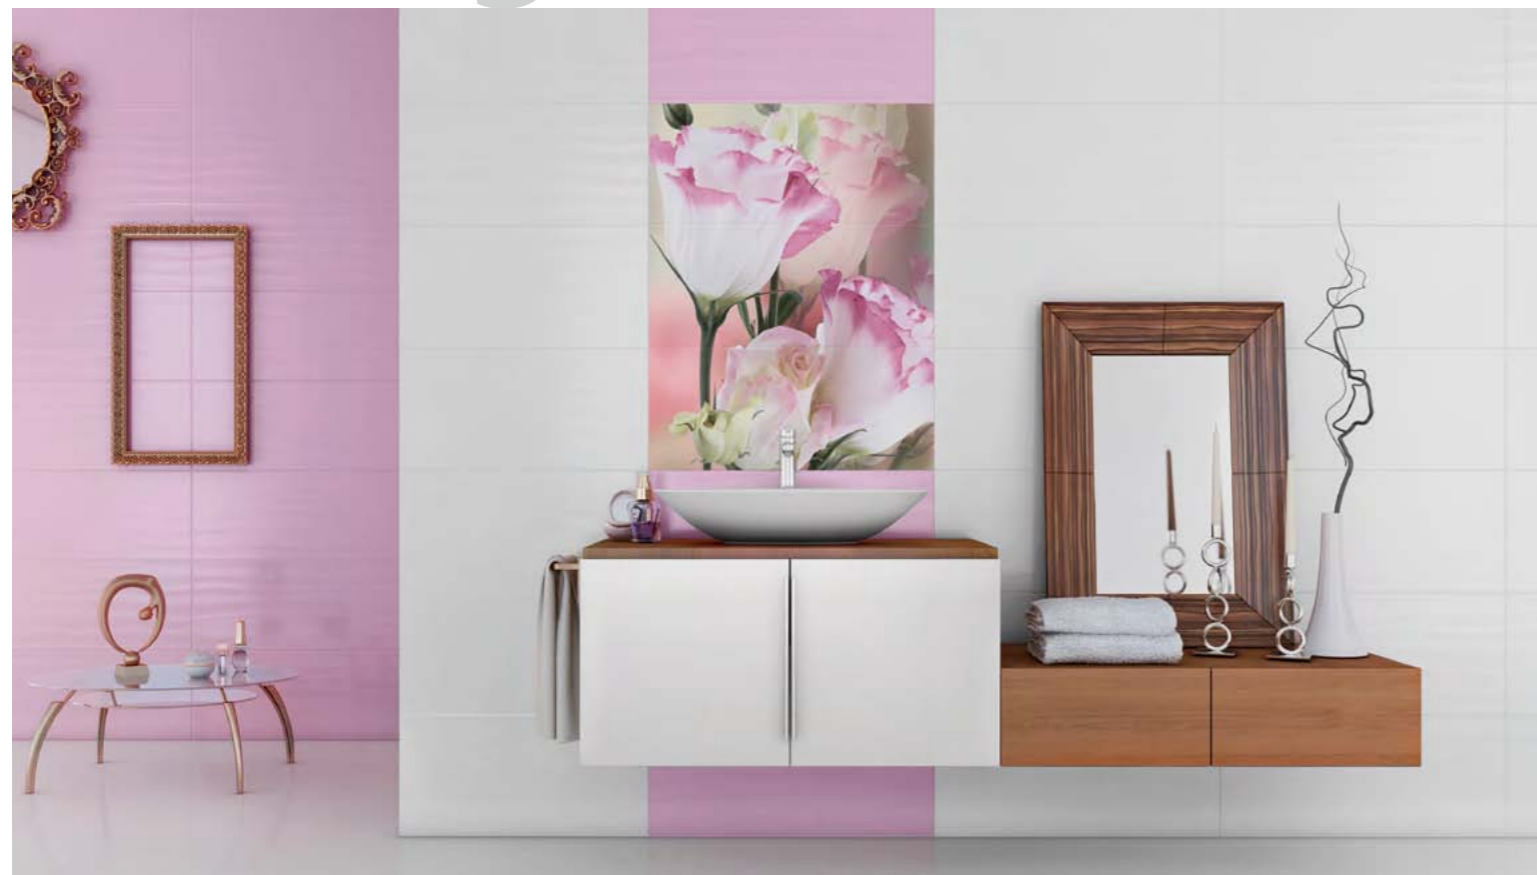

Moonlight Azul
30 x 70 G 6

Sfera Azul
35 x 35 G 10

Sfera Blanco
35 x 35 G 10

Moonlight

30X70 12X28"

17

Decor Clavel-3
30 x 70

G 33