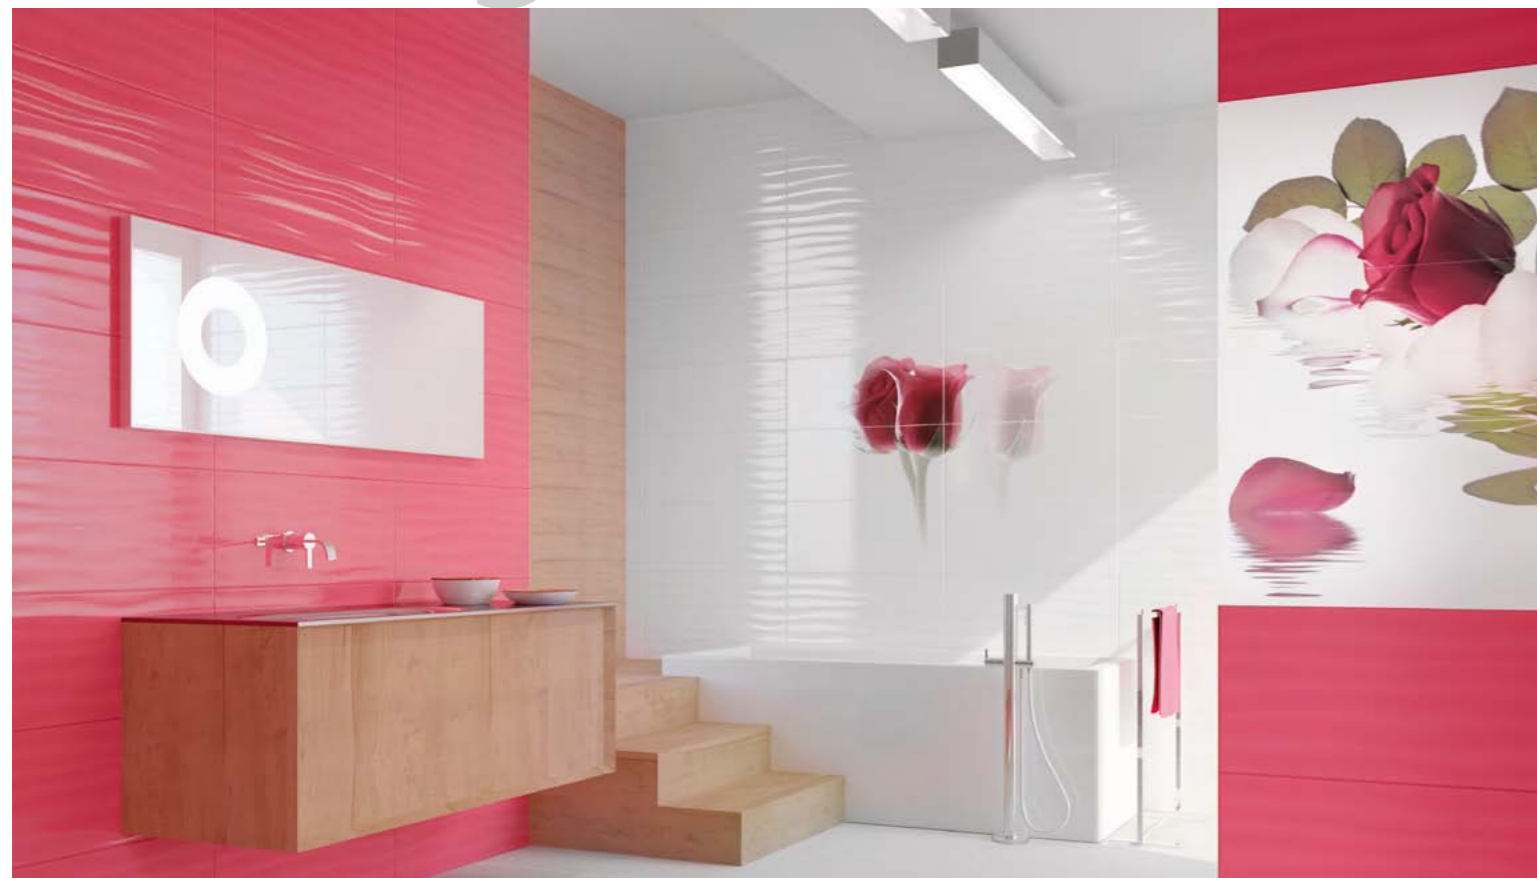

Duomo Lila
35 x 35 G 10

Duomo Gris
35 x 35 G 10

Sfera Blanco
35 x 35 G 10

Moonlight

30X70 12X28"

19

G 66

G 66