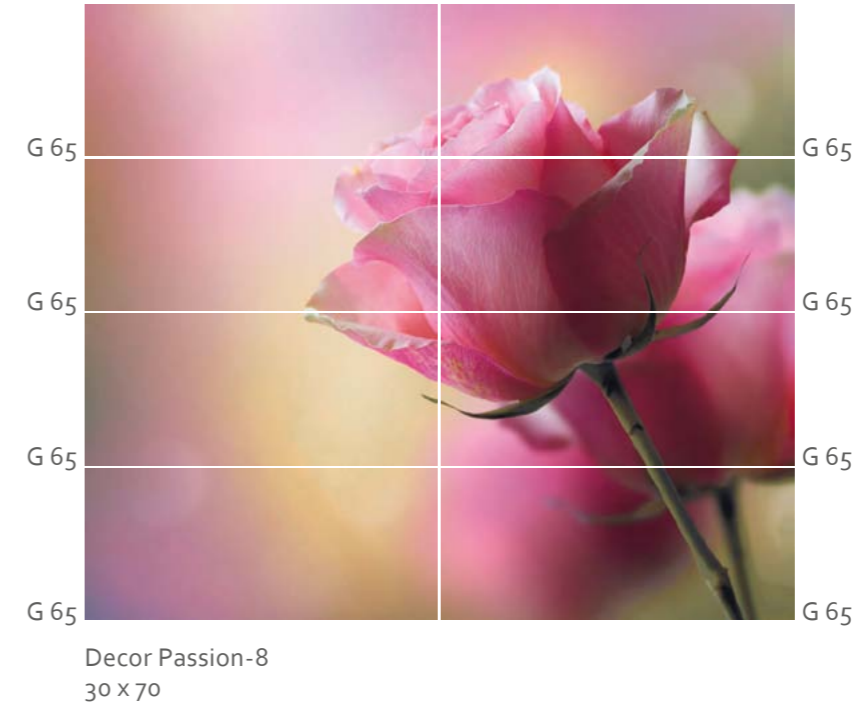

30X70 12X28"

33

Sfera Blanco
30 x 70

G 3

Sfera Rubí
30 x 70

G 6